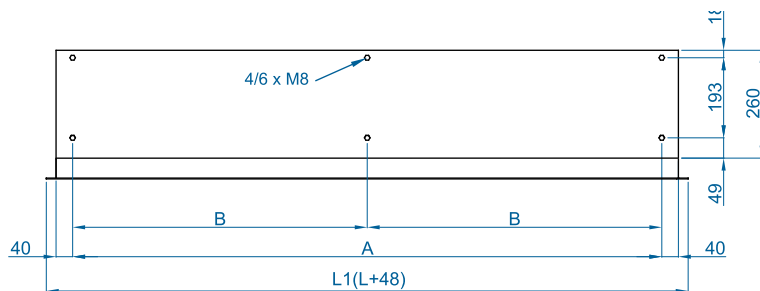

### \* SIN CALEFACCIÓN

Modelo	Caudal m <sup>3</sup> /h	Potencia ventilación 230V~50Hz kW	Intensidad ventilación 230V~50Hz A	Nivel sonoro (5 m) dB(A)	Peso kg
CR M 1000 A	1800	0,212	0,94	55	33
CR M 1500 A	2700	0,318	1,41	56	50
CR M 2000 A	3600	0,424	1,88	57	61
CR M 2500 A	4500	0,530	2,35	58	68
CR ECM 1000 A	1840	0,142	1,24	56	33
CR ECM 1500 A	2760	0,213	1,86	57	50
CR ECM 2000 A	3680	0,284	2,48	58	61
CR ECM 2500 A	4600	0,355	3,10	59	68
CR G 1000 A	2400	0,642	2,85	57	37
CR G 1500 A	3200	0,856	3,80	58	55
CR G 2000 A	4800	1,284	5,70	59	71
CR G 2500 A	5600	1,498	6,65	60	78
CR ECG 1000 A	2700	0,213	1,86	61	37
CR ECG 1500 A	3600	0,284	2,48	62	56
CR ECG 2000 A	5400	0,426	3,72	63	71
CR ECG 2500 A	6300	0,497	4,34	64	78

## Dimensiones

	L	L1	A	B
RC 1000	1000	1048	920	-
RC 1500	1500	1548	1420	710
RC 2000	2000	2048	1920	960
RC 2500	2500	2548	2420	1210

Planos CAD, archivos BIM, manuales de  
instalación y otra documentación